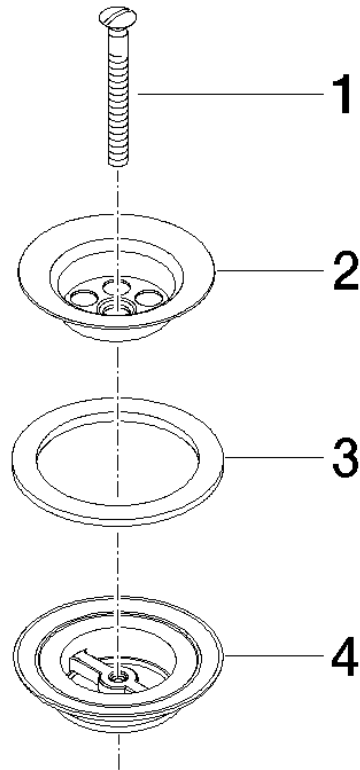

10 100 970

Passt zu: IMO, LULU, MADISON, MEM,
TARA, CL.1, LISSÉ, VAIA, META, CYO

	Platin	10 100 970-08
	Chrom	10 100 970-00
	Platin gebürstet	10 100 970-06
	Messing (23kt Gold)	10 100 970-09
	Dark Chrome	10 100 970-19
	Light Gold	10 100 970-26
	Light Gold gebürstet	10 100 970-27
	Messing gebürstet (23kt Gold)	10 100 970-28
	Bronze gebürstet	10 100 970-42
	Champagne gebürstet (22kt Gold)	10 100 970-46
	Champagne (22kt Gold)	10 100 970-47
	Chrom gebürstet	10 100 970-93
	Dark Platin gebürstet	10 100 970-99

Siebventil 1 1/4" - Platin

IMO

10 100 970

10 100 970

10 100 970

Ersatzteile für die
anderen
Oberflächenvarianten
finden Sie hier:
Chrom

Ersatzteilstückliste

Nr.	Artikelnummer	Benennung	Verbaumenge	Lieferzeit
1	09 30 30 115-08	Schraube	1	60
2	09 11 01 005-08	Siebkorb	1	60
3	09 14 03 005 90	Dichtung	1	60
4	09 11 01 007-07	Ablaufgarnitur	1	60